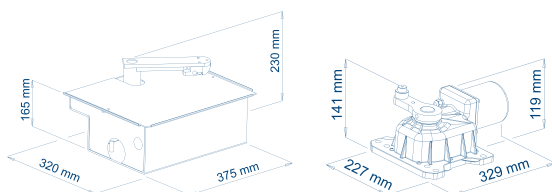

KIT UNDER-V 230V

ATTUATORE ELETTROMECCANICO
INTERRATO 230V

 ANTA MAX 2,5 MT

 VDS

KIT 2 ANTE

Automazione Interrata
per Cancelli Battente

IL KIT COMPRENDE:

DESCRIZIONE	Q.TÀ	CODICE
Attuatori	2	121991/1
Cassa di fondazione zincata	2	121992/3
Apparecchiatura di comando 230V	1	E105
Coppia di fotocellule	1	12/C
Lampeggiatore LED	1	23/8
Selettore a chiave	1	198/5
Trasmettitore	1	E010
Cartello avvertenze	1	165B

KIT DISPONIBILI:

CODICE	MODELLO	DESCRIZIONE
121994/1	KIT UNDER-V 230V	Kit 2 ante per cancelli fino a 5 mt con casse zincate

CARATTERISTICHE:

Alimentazione motore	230VAC
Peso max anta	500 KG
Dimensione max anta	2,5 MT
Giri motore	1400 RPM
Assorbimento medio	1,4 A
Potenza motore	280 W
Condensatore	12,5 UF
Peso operatore	10 KG
Rumorosità	< 30 DBA
Temperatura di esercizio	-20° / +55° C
Grado di protezione	IP67