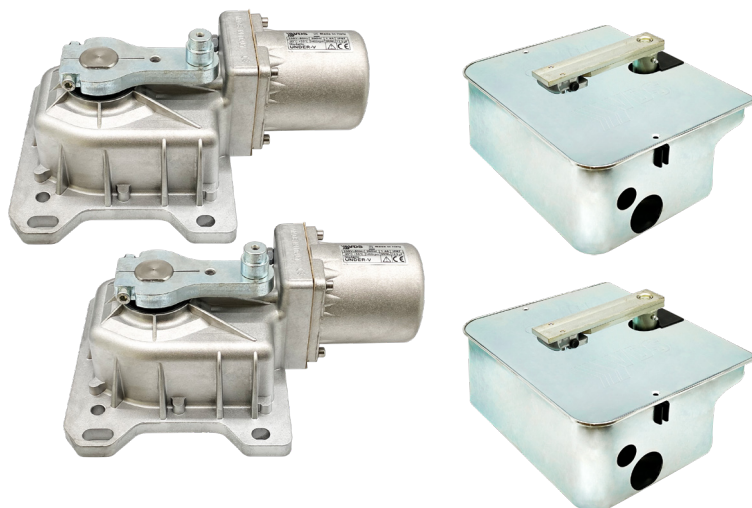

KIT UNDER-V 230V

ATTUATORE ELETTROMECCANICO
INTERRATO 230V

 ANTA MAX 2,5 MT

 VDS

KIT 2 ANTE

Automazione Interrata
per Cancelli Battente

IL KIT COMPRENDE:

DESCRIZIONE	Q.TÀ	CODICE
Attuatori	2	121991/1
Cassa di fondazione zincata	2	121992/3
Apparecchiatura di comando 230V	1	E105
Coppia di fotocellule	1	12/C
Lampeggiatore LED	1	23/8
Selettore a chiave	1	198/5
Trasmettitore	1	E010
Cartello avvertenze	1	165B

KIT DISPONIBILI:

CODICE	MODELLO	DESCRIZIONE
121994/1	KIT UNDER-V 230V	Kit 2 ante per cancelli fino a 5 mt con casse zincate

CARATTERISTICHE:

Alimentazione motore	230VAC
Peso max anta	500 KG
Dimensione max anta	2,5 MT
Giri motore	1400 RPM
Assorbimento medio	1,4 A
Potenza motore	280 W
Condensatore	12,5 UF
Peso operatore	10 KG
Rumorosità	< 30 DBA
Temperatura di esercizio	-20° / +55° C
Grado di protezione	IP67